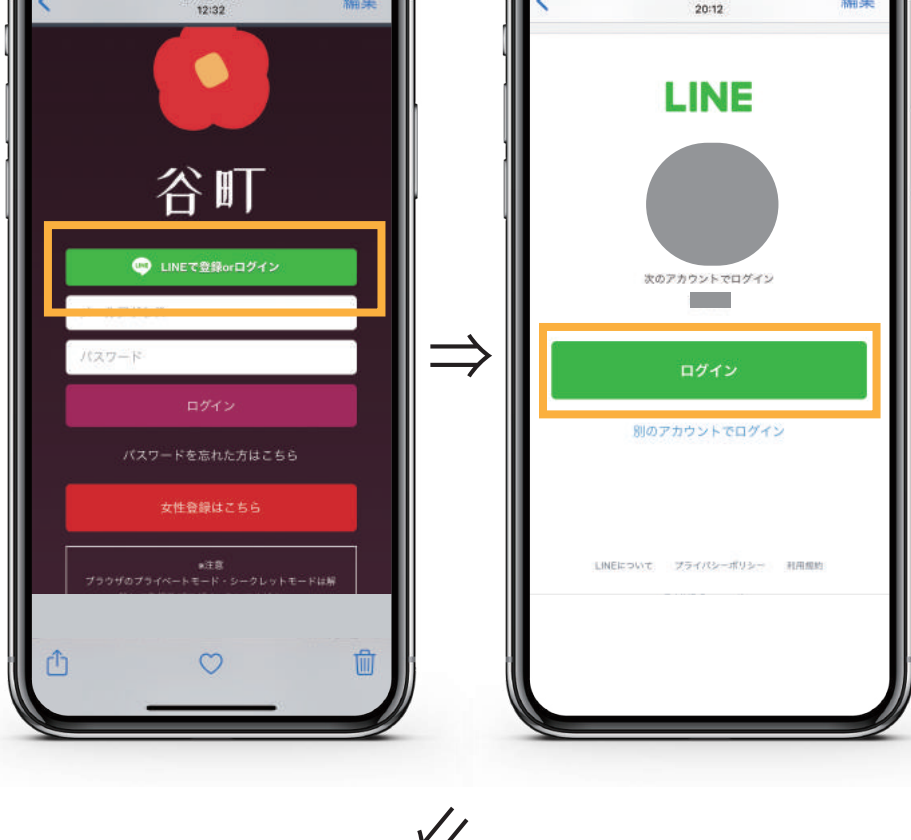

# ログインできないとき

LINE でログインできない 😞

カンタン解決！

必ず「戻る」をタップ！

ログイン完了

ログインできると女性キャストが表示されます。

## シークレットモード解除

ログインできない場合、お使いになっているブラウザがプライベートモードもしくはシークレットモードになっている可能性がございますので、予めOFFの状態でご利用ください。

ios Safari の場合

このアイコンをタップ

「プライベート」をタップ